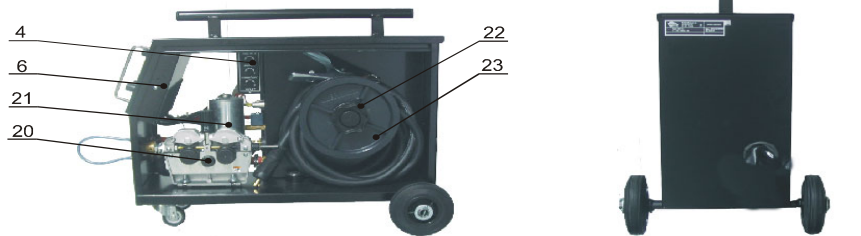

SEZNAM NÁHRADNÍCH DÍLŮ / SPARE PARTS LIST

Typ stroje:
Machine model:

KIT 2-2P STANDARD

Kód stroje:
Machine code: **50025**

Č. Poz.

No. Pos.

Popis náhradního dílu

Part description EN