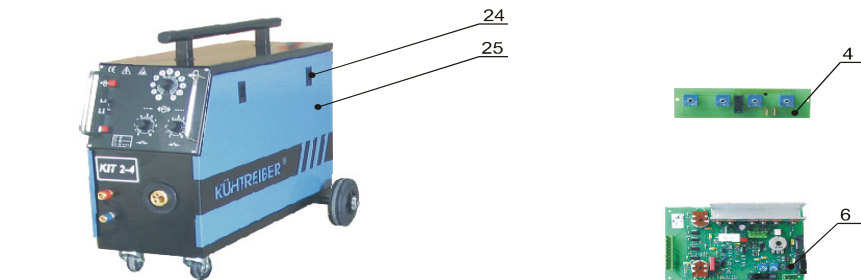

SEZNAM NÁHRADNÍCH DÍLŮ / SPARE PARTS LIST

Typ stroje:
Machine model:

KIT 2-2P STANDARD

Kód stroje:
Machine code: **50025**

Č. Poz.

No. Pos.

Popis náhradního dílu

Part description EN