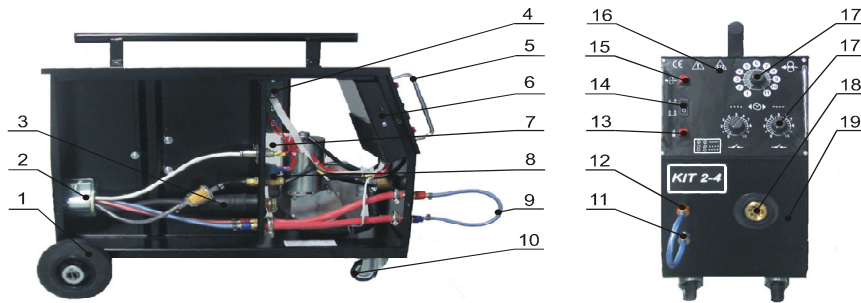

30221	1	Kolo pevné KIT2-4-3-4	Wheel fixed KIT2-4-3-4
10004	2	Držák propojovacího kabelu	Holder of connect cable
30412	3	Rychl. zástrčka panel 70-95	Gladhand socket panel 70-95
10350	4	Plošný spoj AEK-802-003	PCB AEK-802-003
30728	5	Madlo KIT2-4-2-4 kovové	Handle KIT2-4-2-4 metal
10186	6	Plošný spoj AEK-24	PCB AEK-24
30041	7	Konektor 3kol.zásuvka XLR 187	3-pin-type plug - socket XLR 187
32403	8	Ventil plynový 24V s fitrem AC	Gas valve 24 V with filter AC
30034	10	Kolo otočné KIT2-4-3-4	Wheel swivel KIT2-4-3-4
30223	13	Tlačítko 3A červené	Button 3A red
10535	16	Panel čel.KIT2-4-4E + potisk	Front panel KIT2-4-4E + print
30598	17	Knoflík Ø 26,4mm	Knob Ø 26,4 mm
11165	19	Skříně KIT 2-4 komplet	Case KIT 2-4 complete
30263	20	Podložka pod posuv M8	Washer under wire feeder M8
10114	20	Posuv 2kl.velký smont. Velký mot.	Wire feed CWF 610 + Wire feed motor big
30471	20	Posuv 2kl.velký-kl.-mot.AL 32/40	Wire feeder big, 2 rolls, motor Al 32/40
31329	20	Kladka pod.32/40 1,0-1,2	Roll 32/40 1,0-1,2
10649	20	Váleček vymez.pod posuv 17mm	Determinative roller, under feed 17 mm
30460	21	Motor KIT 356-600 vel.pravý 24V	Motor KIT 356-600 big-right 24V
30009	22	Držák cívky AEK-COOP standard	Holder of spool AEK-COOP standart
30096	23	Redukce cívky adaptér AEK	Adaptor AEK 2pcs.
30182	24	Zámek plastový	Plastic lock
11179	25	Sada krytů KIT 2-4 komplet	Pack cover KIT 2-4 complete
10242	-	Podložka pod AEK24	Washer under AEK24
20217	-	Relé jazýčkové	Reed relay
10178	-	Propoj kabelový PDE 41	Cable jumper PDE 41
30492	-	Návod + zár.l. KIT2,3,4	Instruction + subscription warrant KIT 2,3,4
32579	-	Koncovka HF G 1/4	Terminal HF G 1/4
30135	-	Spínač kolíbkový 16A/250V	Toggle switch 16A/250V
40443	-	Potenciometr 10k jedn.lin 6mm	Potentiometer 10k 6mm
40444	-	Potenciometr 1M vyp.lin	Potentiometer 1M
34569	-	Zásuvka EURO kompl.centrální.proces.	Central adaptor complete
10148	-	Svazek červených vodičů KIT 2-4	Pack of red cables KIT 2-4
30513	-	Průchodka zásuvky EURO NT	Euro connector grommet NT
30475	-	Hadice plynová PVC D 4x7	Gas tube PVC D 4x7
10183	-	Relé jazýčkové komplet	Reed relay complete
20477	-	Matice na koncovku 32579 HF	Nut for gas valve HF