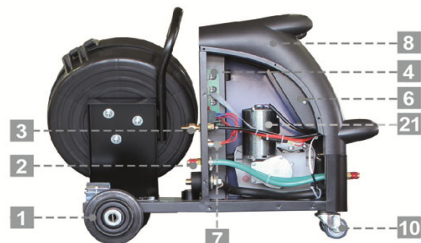

30221	1	Kolo pevné KIT2-4-3-4	Wheel fixed KIT2-4-3-4
10004	2	Držák propojovacího kabelu	Holder of connect cable
30412	3	Rychl. zástrčka panel 70-95	Gladhand socket panel 70-95
10350	4	Plošný spoj AEK-802-003	PCB AEK-802-003
11660	5	Madlo KIT 2-4 Oblouky Vyráběné	Handrail KIT 2-4 Arcs manufactured
10186	6	Plošný spoj AEK-24	PCB AEK-24
30041	7	Konektor 3kol.zásuvka XLR 187	3-pin-type plug - socket XLR 187
32403	8	Ventil plynový 24V s filtrem AC	Gas valve 24 V with filter AC
30034	10	Kolo otočné KIT2-4-3-4	Wheel swivel KIT2-4-3-4
30223	13	Tlačítko 3A červené	Button 3A red
11714	16	Panel čelní KIT2-4 Oblouky + potisk	Front panel KIT2-4 Arcs + print
30598	17	Knořík Ø 26,4mm	Knob Ø 26,4 mm
11654	19	Skříň KIT 2-4E Oblouky kompl. Vyráběné	Case KIT 2-4E Arc complete manufactured blue
30263	20	Podložka pod posuv M8	Washer under wire feeder M8
10115	20	Posuv 4kl.velký smont.Velký mot.	Wire feeder big, 4 rolls, big motor
30472	20	Posuv 4kl.velký-kl.-mot.AL32/40	Wire feeder big, 4 rolls, motor AL 32/40
31329	20	Kladka pod.32/40 1,0-1,2	Roll 32/40 1,0-1,2
30460	21	Motor KIT 356-600 vel.pravý 24V	Motor KIT 356-600 big-right 24V
30009	22	Držák cívky AEK-COOP standard	Holder of spool AEK-COOP standart
30096	23	Redukce cívky adaptér AEK	Adaptor AEK 2pcs.
30182	24	Zámek plastový	Plastic lock
11661	25	Sada krytů KIT 2-4E Oblouky kompl. barva modrá vyráběné	Set of covers KIT 2-4E arcs + print
10242	-	Podložka pod AEK24	Washer under AEK24
11672	-	Propoj kabelový PDE 41 Oblouky	Cable jumper PDE 41 arcs
31044	-	Návod + zar. I. KIT+KITin	Manual
32579	-	Koncovka HF G 1/4	Terminal HF G 1/4
30135	-	Spínač kolíbkový 16A/250V	Toggle switch 16A/250V
40443	-	Potenciometr 10k jedn.lin 6mm	Potentiometer 10k 6mm
40444	-	Potenciometr 1M vyp.lin	Potentiometer 1M
34569	-	Zásuvka EURO kompl.centrál.proces.	Central adaptor complete
10173	-	Svazek červených vodičů KIT 2-4E	Pack of red cables KIT 2-4E
30513	-	Průchodka zásuvky EURO NT	Euro connector grommet NT
30475	-	Hadice plynová PVC D 4x7	Gas tube PVC D 4x7
10183	-	Relé jazýčkové komplet	Reed relay complete
20477	-	Matice na koncovku 32579 HF	Nut for gas valve HF
10628	-	Kryt cívky 2.4E plast	Cover spool 2.4E plastic
30747	-	Bowden Binzel	Bowden Binzel
30083	-	Pryž rýhovaná	Gum eraser
31270	-	Pouzdro pojistkové KS-PTF80A	Protection case KS-PTF80A
20125	-	Pojistka skleněná 10A	Protection 10A
30495	-	Rychl.voda červená	Gladhand water red
30496	-	Rychl.voda modrá	Gladhand water blue