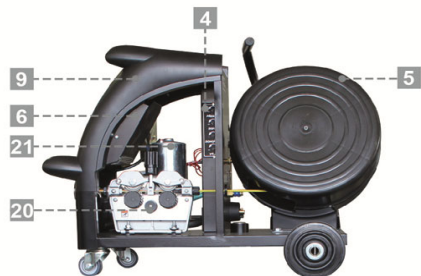

30221	1	Kolo pevné KIT2-4-3-4	Wheel fixed KIT2-4-3-4
10004	2	Držák propojovacího kabelu	Holder of connect cable
30412	3	Rychl. zástrčka panel 70-95	Gladhand socket panel 70-95
10350	4	Plošný spoj AEK-802-003	PCB AEK-802-003
11660	5	Madlo KIT 2-4 Oblouky Vyráběné	Handrail KIT 2-4 Arcs manufactured
10186	6	Plošný spoj AEK-24	PCB AEK-24
30041	7	Konektor 3kol.zásuvka XLR 187	3-pin-type plug - socket XLR 187
32403	8	Ventil plynový 24V s filtrem AC	Gas valve 24 V with filter AC
30034	10	Kolo otočné KIT2-4-3-4	Wheel swivel KIT2-4-3-4
30223	13	Tlačítko 3A červené	Button 3A red
11714	16	Panel čelní KIT2-4 Oblouky + potisk	Front panel KIT2-4 Arcs + print
30598	17	Knořík Ø 26,4mm	Knob Ø 26,4 mm
11654	19	Skříň KIT 2-4E Oblouky kompl. Vyráběné	Case KIT 2-4E Arc complete manufactured blue
30263	20	Podložka pod posuv M8	Washer under wire feeder M8
10115	20	Posuv 4kl.velký smont.Velký mot.	Wire feeder big, 4 rolls, big motor
30472	20	Posuv 4kl.velký-kl.-mot.AL32/40	Wire feeder big, 4 rolls, motor AL 32/40
31329	20	Kladka pod.32/40 1,0-1,2	Roll 32/40 1,0-1,2
30460	21	Motor KIT 356-600 vel.pravý 24V	Motor KIT 356-600 big-right 24V
30009	22	Držák cívky AEK-COOP standard	Holder of spool AEK-COOP standart
30096	23	Redukce cívky adaptér AEK	Adaptor AEK 2pcs.
30182	24	Zámek plastový	Plastic lock
11661	25	Sada krytů KIT 2-4E Oblouky kompl. barva modrá vyráběné	Set of covers KIT 2-4E arcs + print
10242	-	Podložka pod AEK24	Washer under AEK24
11672	-	Propoj kabelový PDE 41 Oblouky	Cable jumper PDE 41 arcs
31044	-	Návod + zar. I. KIT+KITin	Manual
32579	-	Koncovka HF G 1/4	Terminal HF G 1/4
30135	-	Spínač kolíbkový 16A/250V	Toggle switch 16A/250V
40443	-	Potenciometr 10k jedn.lin 6mm	Potentiometer 10k 6mm
40444	-	Potenciometr 1M vyp.lin	Potentiometer 1M
34569	-	Zásuvka EURO kompl.centrál.proces.	Central adaptor complete
10173	-	Svazek červených vodičů KIT 2-4E	Pack of red cables KIT 2-4E
30513	-	Průchodka zásuvky EURO NT	Euro connector grommet NT
30475	-	Hadice plynová PVC D 4x7	Gas tube PVC D 4x7
10183	-	Relé jazýčkové komplet	Reed relay complete
20477	-	Matice na koncovku 32579 HF	Nut for gas valve HF
10628	-	Kryt cívky 2.4E plast	Cover spool 2.4E plastic
30747	-	Bowden Binzel	Bowden Binzel
30083	-	Pryž rýhovaná	Gum eraser
31270	-	Pouzdro pojistkové KS-PTF80A	Protection case KS-PTF80A
20125	-	Pojistka skleněná 10A	Protection 10A
30495	-	Rychl.voda červená	Gladhand water red
30496	-	Rychl.voda modrá	Gladhand water blue