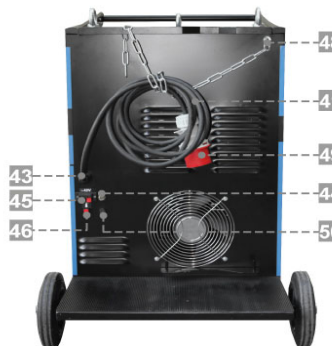

SEZNAM NÁHRADNÍCH DÍLŮ / SPARE PARTS LIST

Typ stroje:
Machine model:**KIT 4000W STANDARD**Kód stroje:
Machine code: **51163**

Č. Poz.

No. Pos.

Popis náhradního dílu

Part description EN

31255	1	Kolo pevné KIT 180-456	Wheel fixed KIT 180-456
30019	2	Chladič - radiátor KIT 456	Refrigerator KIT 456
30733	3	Ventilátor UF20.JC23-H	Fan UF20.JC23-H
30168	5	Usměrňovač KIT 250-356	Rectifier KIT 250-356
31000	7	Stvkač KIT 250-600 32A	Contactoer KIT 250-600 32A
30044	8	Kanvstr KIT 456W	Can KIT 456W
10413	9	Plošný spoj AFK-R01-003	PCB AFK-R01-003
30066	10	Okn závěsné M12 šrouh	Eye suspension M12 - screw
10894	11	Trafo ovládací KIT 250-600	Transformer KIT 250-600 operating
30553	13	Přepínač 4 pol. 32 A	Switcher 4 positions 32A
30554	14	Přepínač 10 pol.32A	Switcher 10 positions 32A
20922	15	Rožník AFK 400A	Shunt AFK 400A
11493	16	Trafo hlavní KIT 400 CU/AL	Transformer main KIT 4100
31088	17	Termostat 130°C EAW 229	Thermostat 130°C EAW 229
30038	19	Kolo otočné KIT 356-456	Wheel swivel KIT 356-456
30410	21	Rychl zásuvka panel 50-95	Gladhand - socket panel 50-95
30598	22	Knoflík Ø 26,4 mm	Knob Ø 26,4 mm
31005	25	Šipka přepínače 16A - 32 A černá	Dart of switch 16A - 32 A black
30135	26	Spínač kolíbkový 16A/250V	Toggle switch 16A/250V
30135	26	Spínač kolíbkový 16A/250V	Toggle switch 16A/250V
20903	28	Rožník KM TECH 110v/20	Shunt KM TECH 110v/20
30598	29	Knoflík Ø 26,4 mm	Knob Ø 26,4 mm
34573	31	Zásuvka EURO komplet dlouhá	Euro connector complete long
30495	32	Rychl.voda červená	Gladhand water red
30496	33	Rychl.voda modrá	Gladhand water blue
10186	34	Plošný spoj AFK-24	PCB AFK-24
30460	35	Motor KIT 356-600 vel.oravý 24V	Motor KIT 356-600 bio-right 24V
30472	36	Posuv 4kl.velký-kl.-mot.AL32/40	Wire feeder big, 4 rolls, motor AL 32/40
30096	39	Redukce cívkv adaptér AEK	Adaptor AEK 2pcs.
30009	40	Držák cívkv AEK-COOP standard	Holder of spool AEK-COOP standart
30465	41	Kabel CGSG 4x2,5	Cable CGSG 4x2.5
30006	42	Černadlo C F M F	Pump C F M F
30810	43	Vývodka kabelová Ø 20	Cable clamp Ø 20
30183	45	Zásuvka repro plochá K282	Connector warm up source K282
30223	46	Tlačítka 3A červené	Button 3A red
30325	47	Spínač tlaku vody 5,5 BAR	Switch of water pressure 5.5 BAR
10446	48	Řetěz vvráběný 850mm	Chain 85 cm
30271	49	Vidlice KIT 250-458 32A 5 kolik	Socket plug KIT 250-458 32A 5-pin
30075	50	Pouzdro pojistkové PTF 70	Protection case PTF
20072	50	Pojistka trub skleněná 6,3A	Protection 6,3A
10350	51	Plošný spoj AEK-802-003	PCB AEK-802-003
30182	52	Zámek plastový	Plastic lock
11495	53	Sada krytů KIT 5030	Set of covers KIT 5030
10477	54	Plošný spoj AEK-802-009 V2	PCB AEK-802-009 V2
11599	55	Panel čelní KIT 4000/5000	Front panel KIT 4000/5000
30083	56	Pryž rýhovaná	Gum eraser
30045	-	Nálevka	Funnel
31058	-	Rychl.zástrčka kabel 35-70	Gladhand - cable plug 35-70
32403	-	Ventil plynový 24V s filtrem AC	Gas valve 24 V with filter AC
30549	-	Vvoínač hlavní 16A	Mains switch knob 16A
30200	-	Obímkka LED d=10mm	Case LED d=10mm
30513	-	Průchodka zásuvkv EURO NT	Euro connector grommet NT
30263	-	Podložka pod posuv M8	Washer under wire feeder M8
31329	-	Kladka pod.32/40 1,0-1,2	Roll 32/40 1,0-1,2
10034	-	Kabel zemnicí KIT 355	Earth cable KIT 355
30031	-	Kleště zemnicí 500A	Clamps 500A
30027	-	Kabel svařovací 70	Welding cable 70
11709	-	Relé jazýčkové komplet	Dry - reed relay complet
30661	-	Hadice vodní 5x8 černá	Water tube 5x8 red
11645	-	Svazek červených vodičů KIT 5000	Pack of red cables KIT 5000
11494	-	Skříně KIT 5030	Case KIT 5030
10001	-	Připojka nádobky	Connector of bowl
20239	-	O kroužek 39,1x5,8	O circle 29,1x4,6
20240	-	O kroužek 29,3x4,6	O circle 29,1x4,6
10080	-	Připojka čerpadla II + tlak. spínače	Connector of pump II
10007	-	Připojka čerpadla I	Connector of pump I
30103	-	Rychl.voda vsuvka	Gladhand water - patch
31656	-	Připojka nádobky II	Connector of bowl II
40443	-	Potenciometr 10k jedn.lin 6mm	Potentiometer 10k 6mm
40444	-	Potenciometr 1M vyp.lin	Potentiometer 1M
11695	-	Pronoi kabelový KIT 4000	Cable immer KIT 4000
10115	-	Posuv 4kl.velký smont.Velký mot.	Wire feeder big, 4 rolls, big motor
10242	-	Podložka pod AFK24	Washer under AFK24
11696	-	Svazek zem.vodičů KIT 5000	Pack of ground cables KIT 5000
30475	-	Hadice plynová PVC D 4x7	Gas tube PVC D 4x7
31044	-	Návod + zar.I. KIT+KITin	Manual
10212	-	Svazek napájení KIT 456	Pack of diving KIT 456
32579	-	Koncovka HF G 1/4	Terminal HF G 1/4
20477	-	Matic na koncovku 32579 HF	Nut for gas valve HF
20125	-	Pojistka skleněná 10A	Protection 10A
30451	-	Ventilátor KIT+KITin Sunon	Fan KIT+KITin Sunon