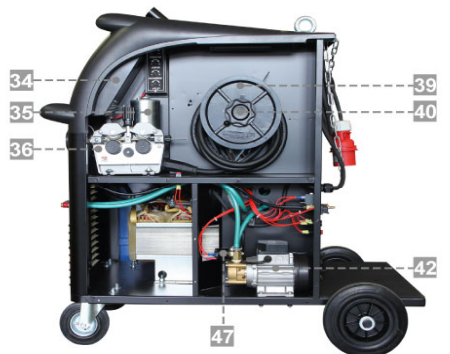

SEZNAM NÁHRADNÍCH DÍLŮ / SPARE PARTS LIST

Typ stroje:
Machine model:**KIT 4000W STANDARD**Kód stroje:
Machine code: **51163**

Č. Poz.

No. Pos.

Popis náhradního dílu

Part description EN

31255	1	Kolo pevné KIT 180-456	Wheel fixed KIT 180-456
30019	2	Chladič - radiátor KIT 456	Refrigerator KIT 456
30733	3	Ventilátor UF20.JC23-H	Fan UF20.JC23-H
30168	5	Usměrňovač KIT 250-356	Rectifier KIT 250-356
31000	7	Stvkač KIT 250-600 32A	Contactoer KIT 250-600 32A
30044	8	Kanvstr KIT 456W	Can KIT 456W
10413	9	Plošný spoj AFK-R01-003	PCB AFK-R01-003
30066	10	Okn závěsné M12 šrouh	Eye suspension M12 - screw
10894	11	Trafo ovládací KIT 250-600	Transformer KIT 250-600 operating
30553	13	Přepínač 4 pol. 32 A	Switcher 4 positions 32A
30554	14	Přepínač 10 pol.32A	Switcher 10 positions 32A
20922	15	Rožník AFK 400A	Shunt AFK 400A
11493	16	Trafo hlavní KIT 400 CU/AL	Transformer main KIT 4100
31088	17	Termostat 130°C EAW 229	Thermostat 130°C EAW 229
30038	19	Kolo otočné KIT 356-456	Wheel swivel KIT 356-456
30410	21	Rychl zásuvka panel 50-95	Gladhand - socket panel 50-95
30598	22	Knoflík Ø 26,4 mm	Knob Ø 26,4 mm
31005	25	Šipka přepínače 16A - 32 A černá	Dart of switch 16A - 32 A black
30135	26	Spínač kolíbkový 16A/250V	Toggle switch 16A/250V
30135	26	Spínač kolíbkový 16A/250V	Toggle switch 16A/250V
20903	28	Rožník KM TECH 110v/20	Shunt KM TECH 110v/20
30598	29	Knoflík Ø 26,4 mm	Knob Ø 26,4 mm
34573	31	Zásuvka EURO komplet dlouhá	Euro connector complete long
30495	32	Rychl.voda červená	Gladhand water red
30496	33	Rychl.voda modrá	Gladhand water blue
10186	34	Plošný spoj AFK-24	PCB AFK-24
30460	35	Motor KIT 356-600 vel.oravý 24V	Motor KIT 356-600 bio-right 24V
30472	36	Posuv 4kl.velký-kl.-mot.AL32/40	Wire feeder big, 4 rolls, motor AL 32/40
30096	39	Redukce cívkv adaptér AEK	Adaptor AEK 2pcs.
30009	40	Držák cívkv AEK-COOP standard	Holder of spool AEK-COOP standart
30465	41	Kabel CGSG 4x2,5	Cable CGSG 4x2.5
30006	42	Černadlo C F M F	Pump C F M F
30810	43	Vývodka kabelová Ø 20	Cable clamp Ø 20
30183	45	Zásuvka repro plochá K282	Connector warm up source K282
30223	46	Tlačítka 3A červené	Button 3A red
30325	47	Spínač tlaku vody 5,5 BAR	Switch of water pressure 5.5 BAR
10446	48	Řetěz vvráběný 850mm	Chain 85 cm
30271	49	Vidlice KIT 250-458 32A 5 kolik	Socket plug KIT 250-458 32A 5-pin
30075	50	Pouzdro pojistkové PTF 70	Protection case PTF
20072	50	Pojistka trub skleněná 6,3A	Protection 6,3A
10350	51	Plošný spoj AEK-802-003	PCB AEK-802-003
30182	52	Zámek plastový	Plastic lock
11495	53	Sada krytů KIT 5030	Set of covers KIT 5030
10477	54	Plošný spoj AEK-802-009 V2	PCB AEK-802-009 V2
11599	55	Panel čelní KIT 4000/5000	Front panel KIT 4000/5000
30083	56	Pryž rýhovaná	Gum eraser
30045	-	Nálevka	Funnel
31058	-	Rychl.zástrčka kabel 35-70	Gladhand - cable plug 35-70
32403	-	Ventil plynový 24V s filtrem AC	Gas valve 24 V with filter AC
30549	-	Vvoínač hlavní 16A	Mains switch knob 16A
30200	-	Obímkka LED d=10mm	Case LED d=10mm
30513	-	Průchodka zásuvkv EURO NT	Euro connector grommet NT
30263	-	Podložka pod posuv M8	Washer under wire feeder M8
31329	-	Kladka pod.32/40 1,0-1,2	Roll 32/40 1,0-1,2
10034	-	Kabel zemnicí KIT 355	Earth cable KIT 355
30031	-	Kleště zemnicí 500A	Clamps 500A
30027	-	Kabel svařovací 70	Welding cable 70
11709	-	Relé jazýčkové komplet	Dry - reed relay complet
30661	-	Hadice vodní 5x8 černá	Water tube 5x8 red
11645	-	Svazek červených vodičů KIT 5000	Pack of red cables KIT 5000
11494	-	Skříně KIT 5030	Case KIT 5030
10001	-	Připojka nádobky	Connector of bowl
20239	-	O kroužek 39,1x5,8	O circle 29,1x4,6
20240	-	O kroužek 29,3x4,6	O circle 29,1x4,6
10080	-	Připojka čerpadla II + tlak. spínače	Connector of pump II
10007	-	Připojka čerpadla I	Connector of pump I
30103	-	Rychl.voda vsuvka	Gladhand water - patch
31656	-	Připojka nádobky II	Connector of bowl II
40443	-	Potenciometr 10k jedn.lin 6mm	Potentiometer 10k 6mm
40444	-	Potenciometr 1M vyp.lin	Potentiometer 1M
11695	-	Pronoi kabelový KIT 4000	Cable immer KIT 4000
10115	-	Posuv 4kl.velký smont.Velký mot.	Wire feeder big, 4 rolls, big motor
10242	-	Podložka pod AFK24	Washer under AFK24
11696	-	Svazek zem.vodičů KIT 5000	Pack of ground cables KIT 5000
30475	-	Hadice plynová PVC D 4x7	Gas tube PVC D 4x7
31044	-	Návod + zar.I. KIT+KITin	Manual
10212	-	Svazek napájení KIT 456	Pack of diving KIT 456
32579	-	Koncovka HF G 1/4	Terminal HF G 1/4
20477	-	Matic na koncovku 32579 HF	Nut for gas valve HF
20125	-	Pojistka skleněná 10A	Protection 10A
30451	-	Ventilátor KIT+KITin Sunon	Fan KIT+KITin Sunon