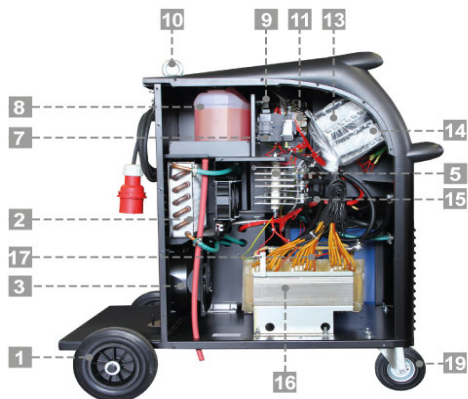

SEZNAM NÁHRADNÍCH DÍLŮ / SPARE PARTS LIST

Typ stroje:
Machine model:**KIT 4000W STANDARD**Kód stroje:
Machine code: **51163**

Č. Poz.

No. Pos.

Popis náhradního dílu

Part description EN

31255	1	Kolo pevné KIT 180-456	Wheel fixed KIT 180-456
30019	2	Chladič - radiátor KIT 456	Refrigerator KIT 456
30733	3	Ventilátor UF20.JC23-H	Fan UF20.JC23-H
30168	5	Usměrňovač KIT 250-356	Rectifier KIT 250-356
31000	7	Stvkač KIT 250-600 32A	Contactoer KIT 250-600 32A
30044	8	Kanvstr KIT 456W	Can KIT 456W
10413	9	Plošný spoj AFK-R01-003	PCB AFK-R01-003
30066	10	Okn závěsné M12 šrouh	Eye suspension M12 - screw
10894	11	Trafo ovládací KIT 250-600	Transformer KIT 250-600 operating
30553	13	Přepínač 4 pol. 32 A	Switcher 4 positions 32A
30554	14	Přepínač 10 pol.32A	Switcher 10 positions 32A
20922	15	Rožník AFK 400A	Shunt AFK 400A
11493	16	Trafo hlavní KIT 400 CU/AL	Transformer main KIT 4100
31088	17	Termostat 130°C EAW 229	Thermostat 130°C EAW 229
30038	19	Kolo otočné KIT 356-456	Wheel swivel KIT 356-456
30410	21	Rychl zásuvka panel 50-95	Gladhand - socket panel 50-95
30598	22	Knoflík Ø 26,4 mm	Knob Ø 26,4 mm
31005	25	Šipka přepínače 16A - 32 A černá	Dart of switch 16A - 32 A black
30135	26	Spínač kolíbkový 16A/250V	Toggle switch 16A/250V
30135	26	Spínač kolíbkový 16A/250V	Toggle switch 16A/250V
20903	28	Rožník KM TECH 110v/20	Shunt KM TECH 110v/20
30598	29	Knoflík Ø 26,4 mm	Knob Ø 26,4 mm
34573	31	Zásuvka EURO komplet dlouhá	Euro connector complete long
30495	32	Rychl.voda červená	Gladhand water red
30496	33	Rychl.voda modrá	Gladhand water blue
10186	34	Plošný spoj AFK-24	PCB AFK-24
30460	35	Motor KIT 356-600 vel.oravý 24V	Motor KIT 356-600 bio-right 24V
30472	36	Posuv 4kl.velký-kl.-mot.AL32/40	Wire feeder big, 4 rolls, motor AL 32/40
30096	39	Redukce cívkv adaptér AEK	Adaptor AEK 2pcs.
30009	40	Držák cívkv AEK-COOP standard	Holder of spool AEK-COOP standart
30465	41	Kabel CGSG 4x2,5	Cable CGSG 4x2.5
30006	42	Černadlo C F M F	Pump C F M F
30810	43	Vývodka kabelová Ø 20	Cable clamp Ø 20
30183	45	Zásuvka repro plochá K282	Connector warm up source K282
30223	46	Tlačítka 3A červené	Button 3A red
30325	47	Spínač tlaku vody 5,5 BAR	Switch of water pressure 5.5 BAR
10446	48	Řetěz vvráběný 850mm	Chain 85 cm
30271	49	Vidlice KIT 250-458 32A 5 kolik	Socket plug KIT 250-458 32A 5-pin
30075	50	Pouzdro pojistkové PTF 70	Protection case PTF
20072	50	Pojistka trub skleněná 6,3A	Protection 6,3A
10350	51	Plošný spoj AEK-802-003	PCB AEK-802-003
30182	52	Zámek plastový	Plastic lock
11495	53	Sada krytů KIT 5030	Set of covers KIT 5030
10477	54	Plošný spoj AEK-802-009 V2	PCB AEK-802-009 V2
11599	55	Panel čelní KIT 4000/5000	Front panel KIT 4000/5000
30083	56	Pryž rýhovaná	Gum eraser
30045	-	Nálevka	Funnel
31058	-	Rychl.zástrčka kabel 35-70	Gladhand - cable plug 35-70
32403	-	Ventil plynový 24V s filtrem AC	Gas valve 24 V with filter AC
30549	-	Vvoínač hlavní 16A	Mains switch knob 16A
30200	-	Obímkka LED d=10mm	Case LED d=10mm
30513	-	Průchodka zásuvkv EURO NT	Euro connector grommet NT
30263	-	Podložka pod posuv M8	Washer under wire feeder M8
31329	-	Kladka pod.32/40 1,0-1,2	Roll 32/40 1,0-1,2
10034	-	Kabel zemnicí KIT 355	Earth cable KIT 355
30031	-	Kleště zemnicí 500A	Clamps 500A
30027	-	Kabel svařovací 70	Welding cable 70
11709	-	Relé jazýčkové komplet	Dry - reed relay complet
30661	-	Hadice vodní 5x8 černá	Water tube 5x8 red
11645	-	Svazek červených vodičů KIT 5000	Pack of red cables KIT 5000
11494	-	Skříně KIT 5030	Case KIT 5030
10001	-	Připojka nádobky	Connector of bowl
20239	-	O kroužek 39,1x5,8	O circle 29,1x4,6
20240	-	O kroužek 29,3x4,6	O circle 29,1x4,6
10080	-	Připojka čerpadla II + tlak. spínače	Connector of pump II
10007	-	Připojka čerpadla I	Connector of pump I
30103	-	Rychl.voda vsuvka	Gladhand water - patch
31656	-	Připojka nádobky II	Connector of bowl II
40443	-	Potenciometr 10k jedn.lin 6mm	Potentiometer 10k 6mm
40444	-	Potenciometr 1M vyp.lin	Potentiometer 1M
11695	-	Pronoi kabelový KIT 4000	Cable immer KIT 4000
10115	-	Posuv 4kl.velký smont.Velký mot.	Wire feeder big, 4 rolls, big motor
10242	-	Podložka pod AFK24	Washer under AFK24
11696	-	Svazek zem.vodičů KIT 5000	Pack of ground cables KIT 5000
30475	-	Hadice plynová PVC D 4x7	Gas tube PVC D 4x7
31044	-	Návod + zar.I. KIT+KITin	Manual
10212	-	Svazek napájení KIT 456	Pack of diving KIT 456
32579	-	Koncovka HF G 1/4	Terminal HF G 1/4
20477	-	Matic na koncovku 32579 HF	Nut for gas valve HF
20125	-	Pojistka skleněná 10A	Protection 10A
30451	-	Ventilátor KIT+KITin Sunon	Fan KIT+KITin Sunon