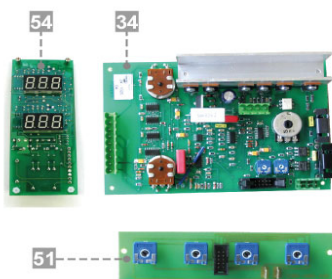

SEZNAM NÁHRADNÍCH DÍLŮ / SPARE PARTS LIST

Typ stroje:
Machine model:**KIT 4000W STANDARD**Kód stroje:
Machine code: **51163**

Č. Poz.

No. Pos.

Popis náhradního dílu

Part description EN

31255	1	Kolo pevné KIT 180-456	Wheel fixed KIT 180-456
30019	2	Chladič - radiátor KIT 456	Refrigerator KIT 456
30733	3	Ventilátor UF20.JC23-H	Fan UF20.JC23-H
30168	5	Usměrňovač KIT 250-356	Rectifier KIT 250-356
31000	7	Stvkač KIT 250-600 32A	Contactoer KIT 250-600 32A
30044	8	Kanvstr KIT 456W	Can KIT 456W
10413	9	Plošný spoj AFK-R01-003	PCB AFK-R01-003
30066	10	Okn závěsné M12 šrouh	Eye suspension M12 - screw
10894	11	Trafo ovládací KIT 250-600	Transformer KIT 250-600 operating
30553	13	Přepínač 4 pol. 32 A	Switcher 4 positions 32A
30554	14	Přepínač 10 pol.32A	Switcher 10 positions 32A
20922	15	Rožník AFK 400A	Shunt AFK 400A
11493	16	Trafo hlavní KIT 400 CU/AL	Transformer main KIT 4100
31088	17	Termostat 130°C EAW 229	Thermostat 130°C EAW 229
30038	19	Kolo otočné KIT 356-456	Wheel swivel KIT 356-456
30410	21	Rychl zásuvka panel 50-95	Gladhand - socket panel 50-95
30598	22	Knoflík Ø 26,4 mm	Knob Ø 26,4 mm
31005	25	Šipka přepínače 16A - 32 A černá	Dart of switch 16A - 32 A black
30135	26	Spínač kolíbkový 16A/250V	Toggle switch 16A/250V
30135	26	Spínač kolíbkový 16A/250V	Toggle switch 16A/250V
20903	28	Rožník KM TECH 110v/20	Shunt KM TECH 110v/20
30598	29	Knoflík Ø 26,4 mm	Knob Ø 26,4 mm
34573	31	Zásuvka EURO komplet dlouhá	Euro connector complete long
30495	32	Rychl.voda červená	Gladhand water red
30496	33	Rychl.voda modrá	Gladhand water blue
10186	34	Plošný spoj AFK-24	PCB AFK-24
30460	35	Motor KIT 356-600 vel.oravý 24V	Motor KIT 356-600 bio-right 24V
30472	36	Posuv 4kl.velký-kl.-mot.AL32/40	Wire feeder big, 4 rolls, motor AL 32/40
30096	39	Redukce cívkv adaptér AEK	Adaptor AEK 2pcs.
30009	40	Držák cívkv AEK-COOP standard	Holder of spool AEK-COOP standart
30465	41	Kabel CGSG 4x2,5	Cable CGSG 4x2.5
30006	42	Černadlo C F M F	Pump C F M F
30810	43	Vývodka kabelová Ø 20	Cable clamp Ø 20
30183	45	Zásuvka repro plochá K282	Connector warm up source K282
30223	46	Tlačítka 3A červené	Button 3A red
30325	47	Spínač tlaku vody 5,5 BAR	Switch of water pressure 5.5 BAR
10446	48	Řetěz vvráběný 850mm	Chain 85 cm
30271	49	Vidlice KIT 250-458 32A 5 kolik	Socket plug KIT 250-458 32A 5-pin
30075	50	Pouzdro pojistkové PTF 70	Protection case PTF
20072	50	Pojistka trub skleněná 6,3A	Protection 6,3A
10350	51	Plošný spoj AEK-802-003	PCB AEK-802-003
30182	52	Zámek plastový	Plastic lock
11495	53	Sada krytů KIT 5030	Set of covers KIT 5030
10477	54	Plošný spoj AEK-802-009 V2	PCB AEK-802-009 V2
11599	55	Panel čelní KIT 4000/5000	Front panel KIT 4000/5000
30083	56	Pryž rýhovaná	Gum eraser
30045	-	Nálevka	Funnel
31058	-	Rychl.zástrčka kabel 35-70	Gladhand - cable plug 35-70
32403	-	Ventil plynový 24V s filtrem AC	Gas valve 24 V with filter AC
30549	-	Vvoínač hlavní 16A	Mains switch knob 16A
30200	-	Obímkka LED d=10mm	Case LED d=10mm
30513	-	Průchodka zásuvkv EURO NT	Euro connector grommet NT
30263	-	Podložka pod posuv M8	Washer under wire feeder M8
31329	-	Kladka pod.32/40 1,0-1,2	Roll 32/40 1,0-1,2
10034	-	Kabel zemnicí KIT 355	Earth cable KIT 355
30031	-	Kleště zemnicí 500A	Clamps 500A
30027	-	Kabel svařovací 70	Welding cable 70
11709	-	Relé jazýčkové komplet	Dry - reed relay complet
30661	-	Hadice vodní 5x8 černá	Water tube 5x8 red
11645	-	Svazek červených vodičů KIT 5000	Pack of red cables KIT 5000
11494	-	Skříně KIT 5030	Case KIT 5030
10001	-	Připojka nádobky	Connector of bowl
20239	-	O kroužek 39,1x5,8	O circle 29,1x4,6
20240	-	O kroužek 29,3x4,6	O circle 29,1x4,6
10080	-	Připojka čerpadla II + tlak. spínače	Connector of pump II
10007	-	Připojka čerpadla I	Connector of pump I
30103	-	Rychl.voda vsuvka	Gladhand water - patch
31656	-	Připojka nádobky II	Connector of bowl II
40443	-	Potenciometr 10k jedn.lin 6mm	Potentiometer 10k 6mm
40444	-	Potenciometr 1M vyp.lin	Potentiometer 1M
11695	-	Pronoi kabelový KIT 4000	Cable immer KIT 4000
10115	-	Posuv 4kl.velký smont.Velký mot.	Wire feeder big, 4 rolls, big motor
10242	-	Podložka pod AFK24	Washer under AFK24
11696	-	Svazek zem.vodičů KIT 5000	Pack of ground cables KIT 5000
30475	-	Hadice plynová PVC D 4x7	Gas tube PVC D 4x7
31044	-	Návod + zar.I. KIT+KITin	Manual
10212	-	Svazek napájení KIT 456	Pack of diving KIT 456
32579	-	Koncovka HF G 1/4	Terminal HF G 1/4
20477	-	Matic na koncovku 32579 HF	Nut for gas valve HF
20125	-	Pojistka skleněná 10A	Protection 10A
30451	-	Ventilátor KIT+KITin Sunon	Fan KIT+KITin Sunon