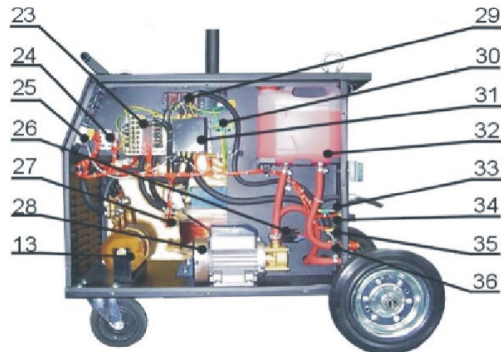

SEZNAM NÁHRADNÍCH DÍLŮ / SPARE PARTS LIST

Typ stroje:
Machine model:

KIT 500WS STANDARD

Kód stroje:
Machine code: **50325**

Č. Poz.

No. Pos.

Popis náhradního dílu

Part description EN