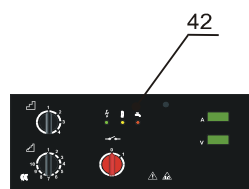

SEZNAM NÁHRADNÍCH DÍLŮ / SPARE PARTS LIST

Typ stroje:
Machine model:

KIT 500WS STANDARD

Kód stroje:
Machine code: **50325**

Č. Poz.

No. Pos.

Popis náhradního dílu

Part description EN