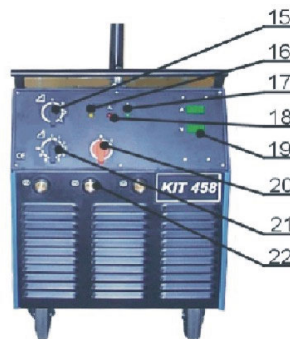

31255	1	Kolo pevné KIT 180-456	Wheel fixed KIT 180-456
30019	2	Chladič - radiátor KIT 456	Refrigerator KIT 456
10822	3	Transformátor KIT 455 hlavní	Transformer KIT 455 main
30338	4	Ventilátor mezaxiál 3140	Fan MEZAXIAL 3140
30095	5	Rámeček ventilátoru ST mazaxi.	Fan border ST mezaxial
30709	6	Usměrňovač KIT 456-458	Rectifier KIT 456-458
30066	7	Okó závěsné M12 šroub	Eye suspension M12 - screw
10198	8	Čep KIT 458	Plug KIT 458
10125	9	Bočník AEK 400A	Shunt AEK 400A
30553	10	Přepínač 4 pol.32 A	Switcher 4 positions 32A
30554	11	Přepínač 10 pol.32A	Switcher 10 positions 32A
10805	13	Tlumička KIT 455 Cu	Inductor KIT 455 Cu
30038	14	Kolo otočné KIT 356-456	Wheel swivel KIT 356-456
31005	15	Šipka přepínače 16A - 32 A černá	Dart of switch 16A - 32 A black
30293	19	Folie KM TECH 110x90	Foil KM TECH 110x90
30549	20	Vypínač hlavní 16A	Mains switch knob 16A
31006	20	Šipka hlavního vypínače	Dart of main switch
31005	21	Šipka přepínače 16A - 32 A černá	Dart of switch 16A - 32 A black
30410	22	Rychl.zásuvka panel 50-95	Gladhand - socket panel 50-95
10894	23	Trafo ovládací KIT 250-600	Transformer KIT 250-600 operating
10890	24	Trafo ovládací KIT 458-600 propoj KTC	Transformer operating KIT 458-600
30325	26	Spínač tlaku vody 5.5 BAR	Switch of water pressure 5,5 BAR
31088	27	Termostat 130°C EAW 229	Thermostat 130°C EAW 229
30006	28	Čerpadlo C.E.M.E.	Pump C.E.M.E.
10413	29	Plošný spoj AEK-801-003	PCB AEK-801-003
31000	31	Stykač KIT 250-600 32A	Contactorkit 250-600 32A
30044	32	Kanýstr KIT 456W	Can KIT 456W
30041	33	Konektor 3kol.zásuvka XLR 187	3-pin-type plug - socket XLR 187
30183	34	Zásuvka repro plochá K282	Connector warm up source K282
30075	35	Pouzdro pojistkové PTF 70	Protection case PTF
20072	35	Pojistka trub.skleněná 6,3A	Protection 6.3A
30495	36	Rychl.voda červená	Gladhand water red
30496	36	Rychl.voda modrá	Gladhand water blue
30810	37	Vývodka kabelová Ø 20	Cable clamp Ø 20
10004	38	Držák propojovacího kabelu	Holder of connect cable
10446	39	Řetěz vyráběný 850mm	Chain 85 cm
11039	40	Sada krytů KIT 458 komplet	Pack case KIT 458 complete
10051	41	Plošný spoj AEK-802-009	PCB AEK-802-009
10529	42	Panel čel.KIT 358-458 + potisk	Front panel KIT 358-458 + print
30200	-	Objímka LED d=10mm	Case LED d=10mm
10033	-	Kabel zemnicí KIT 455	Earth cable KIT 455
30031	-	Kleště zemnicí 500A	Clamps 500A
30415	-	Rychl.zástrčka kabel 70-95-70	Gladhand - cable plug 70-95-70
30028	-	Kabel svařovací 95	Welding cable 95
30271	-	Vidlice KIT 250-458 32A 5 kolík	Socket plug KIT 250-458 32A 5-pin
30465	-	Kabel CGSG 4x2.5	Cable CGSG 4x2.5
30083	-	Pryž rýhovaná	Gum eraser
10176	-	Svazek červených vodičů KIT 458	Pack of red cable KIT 458
11040	-	Skříně KIT 458 komplet	Case KIT 458 complete
30045	-	Nálevka	Funnel
10001	-	Přípojka nádoby	Connector of bowl
31656	-	Přípojka nádoby II	Connector of bowl II
20239	-	O kroužek 39,1x5,8	O circle 29,1x4,6
20240	-	O kroužek 29,3x4,6	O circle 29,1x4,6
10007	-	Přípojka čerpadla I	Connector of pump I
10080	-	Přípojka čerpadla II + tlak. spínače	Connector of pump II
30103	-	Rychl.voda vsuvka	Gladhand water - patch
10211	-	Kabel napájení čerpadla	Power supply cable for pump
10175	-	Propoj kabelový KIT 458	Cable jumper KIT 458
10800	-	Svazek zemnicí vod.KIT 458	Pack of ground conductors KIT 458
31584	-	Návod + zár.l. KIT 400-500CZ+AN	Instruction + subscription warrant KIT400-500 CZ+AN
10693	-	Kabel napájení digitálu KIT 358	Power supply cable for digital control 358